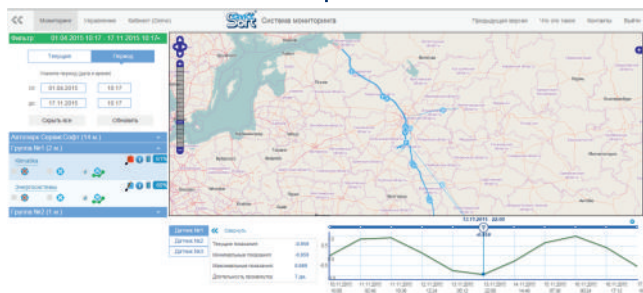

## Web-сервис мониторинга

<http://lookout.ss24h.com>

- Контроль за параметрами и местоположением спутникового маяка с любого устройства, имеющего выход в Интернет
- Построение маршрутов движения за любой отрезок времени
- Контроль заряда батареи питания
- Оплата услуг связи через сервис
- Дистанционное управление параметрами передачи данных
- Своевременная техническая поддержка